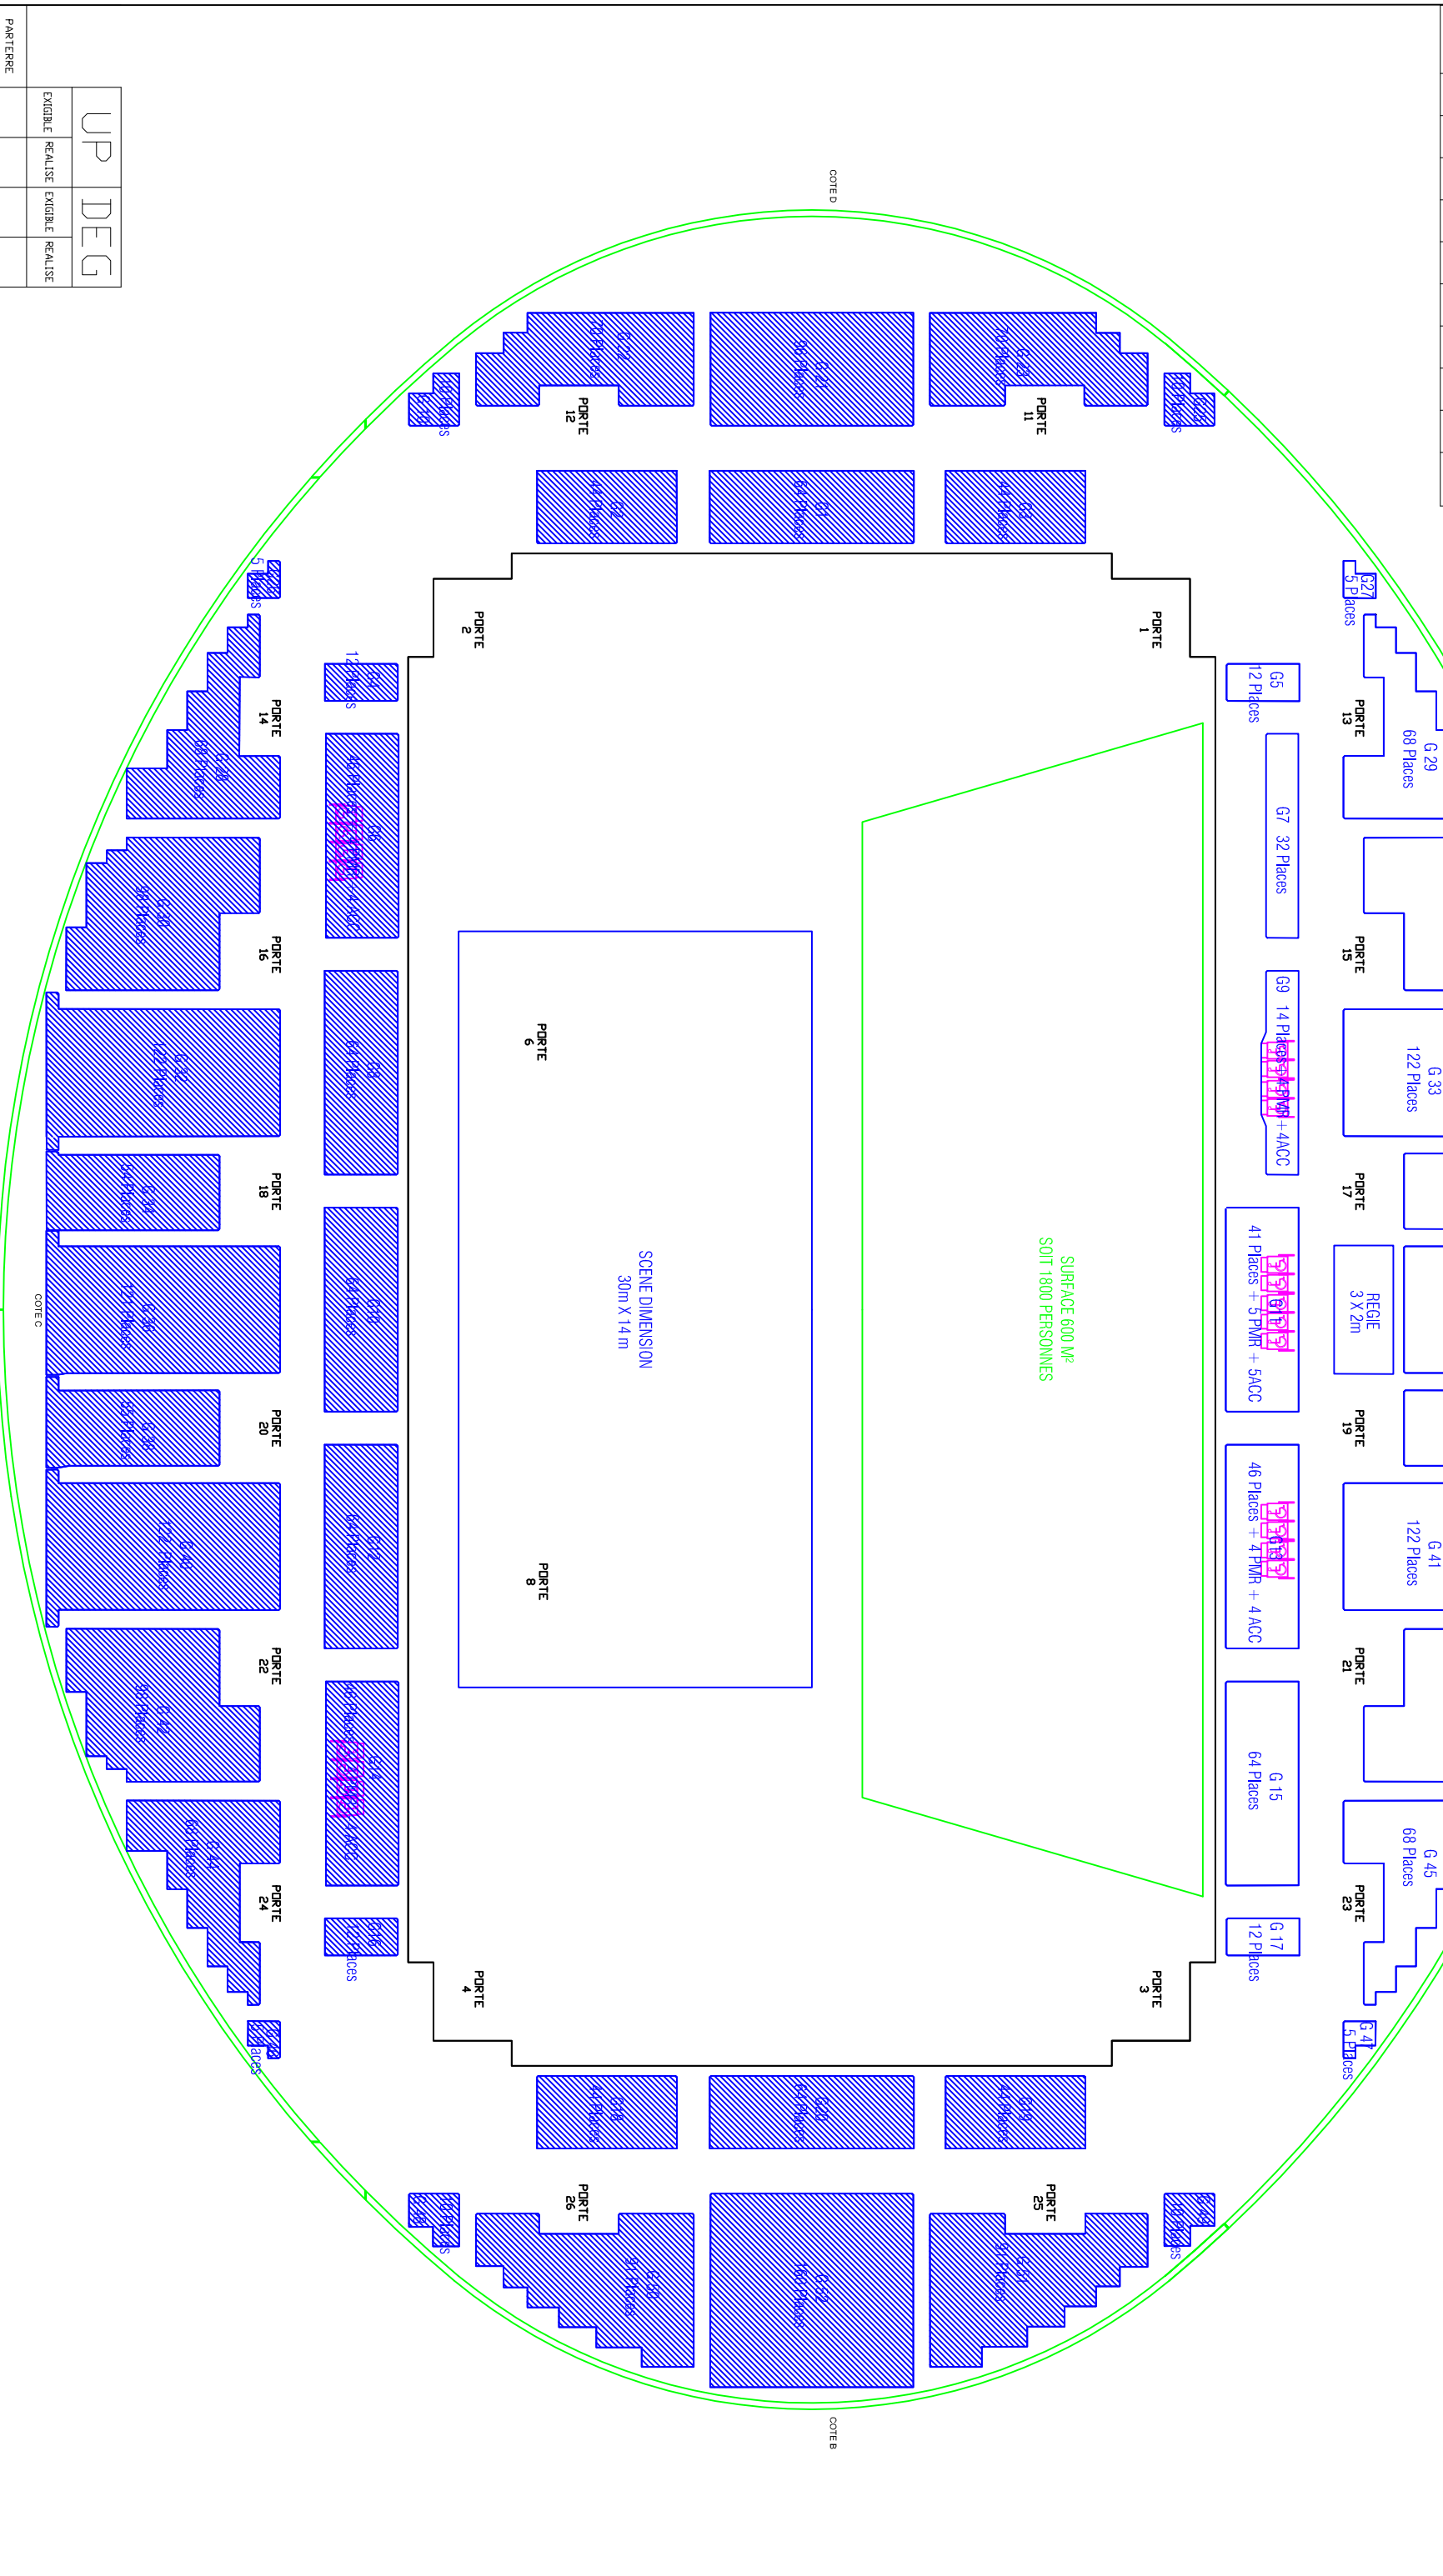

	GRADIN A	GRADIN B	GRADIN C	GRADIN D	TRIBUNE A	TRIBUNE B	TRIBUNE C	TRIBUNE D	PARTEIRRE	TOTAL
PLACES ASSIS	1007									1007
PLACES DEBOUT										1800
PME	13									13
ACC	13									13
TOTAL	1033	###	#	###	###	###	###	###	###	1800
										2833

UP	DEG
EXIGIBLE	REALISE
EXIGIBLE	REALISE
EXIGIBLE	REALISE
EXIGIBLE	REALISE

LE PHARE  
CHAMBERY METROPOLE

GRANDE JAUGE ASSIS DEBOUT PETIT AXE BILLETTERIE

Dessiné par : Philippe Labbe  
Date : 20.09.09