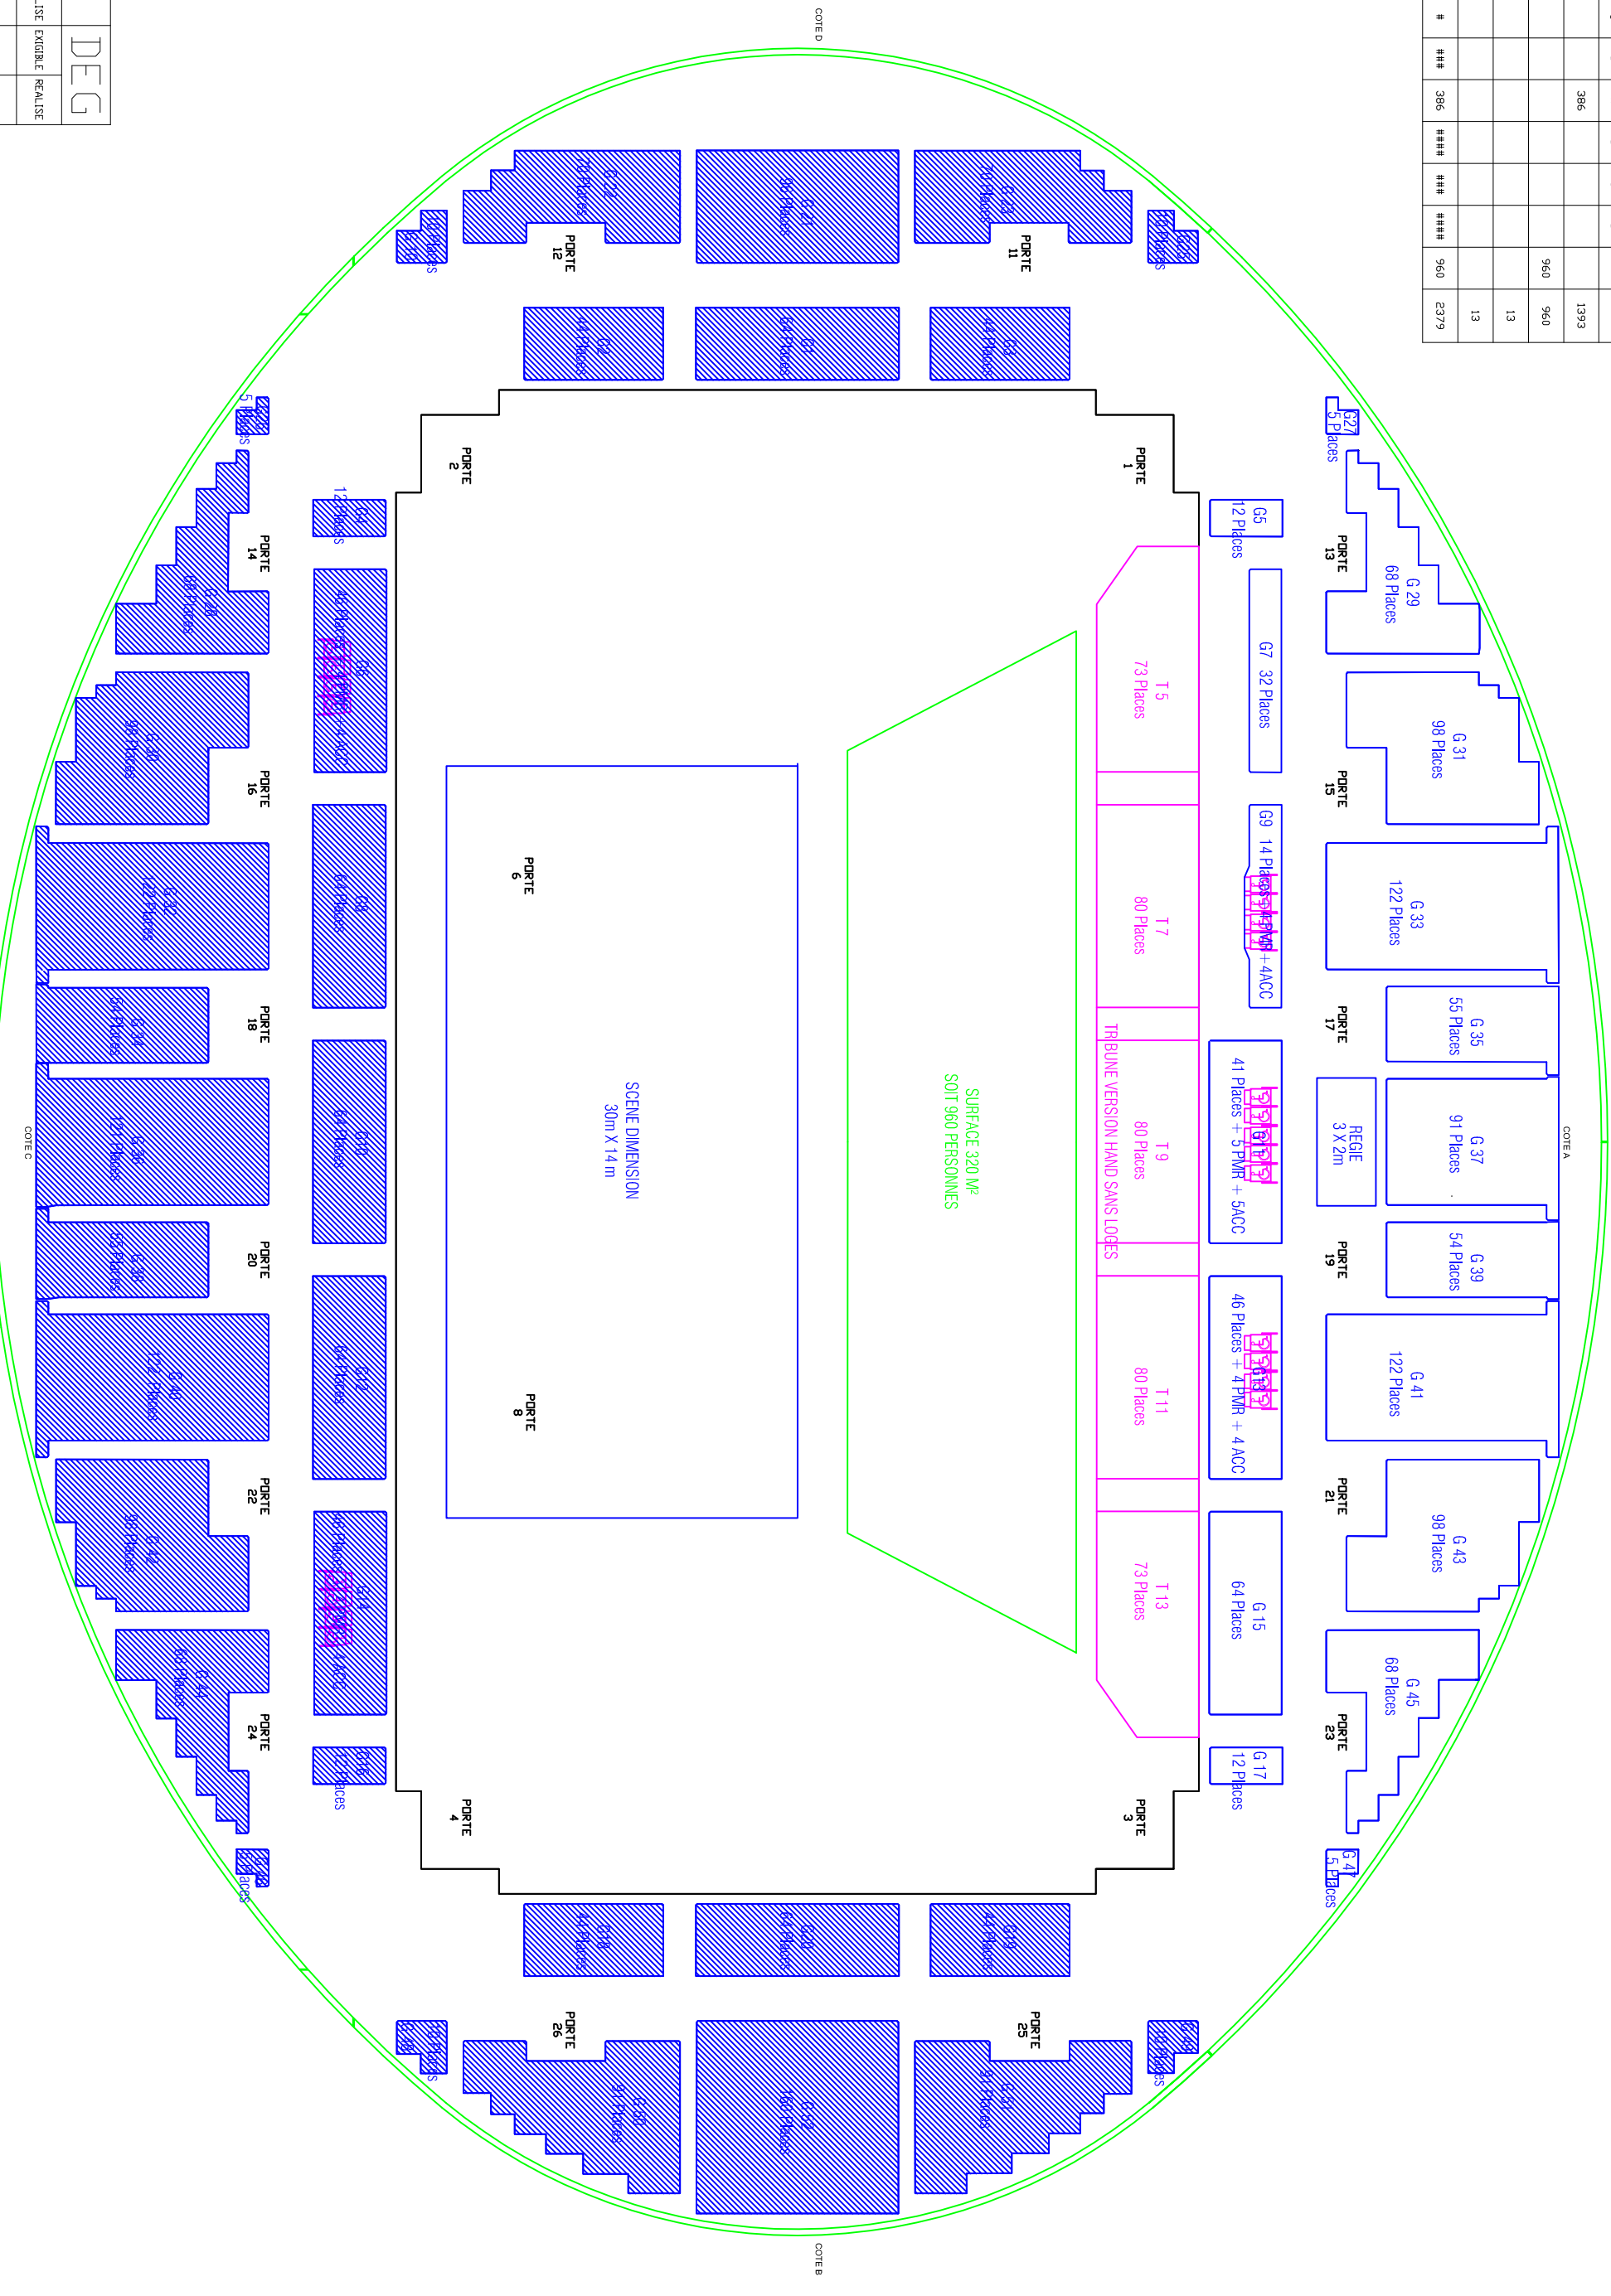

	GRADIN A	GRADIN B	GRADIN C	GRADIN D	TRIBUNE A	TRIBUNE B	TRIBUNE C	TRIBUNE D	PARTERRE	TOTAL
PLACES ASSIS	1007				386					1393
PLACES DEBOUT									960	960
PME	13									13
ACC	13									13
TOTAL	1033	###	#	###	386	####	###	###	960	2379

	UP	DEG		
EXIGIBLE	REALISÉ	EXIGIBLE	REALISÉ	
PARTIERRE				
TRIBUNE				
GRADIN				

LE PHARE
CHAMBERY METROPOLE

MOYENNE JAUGE ASSIS DEBOUT PETIT AXE BILLETTERIE

Dessiné par : Philippe Labbe
Date : 20.09.09