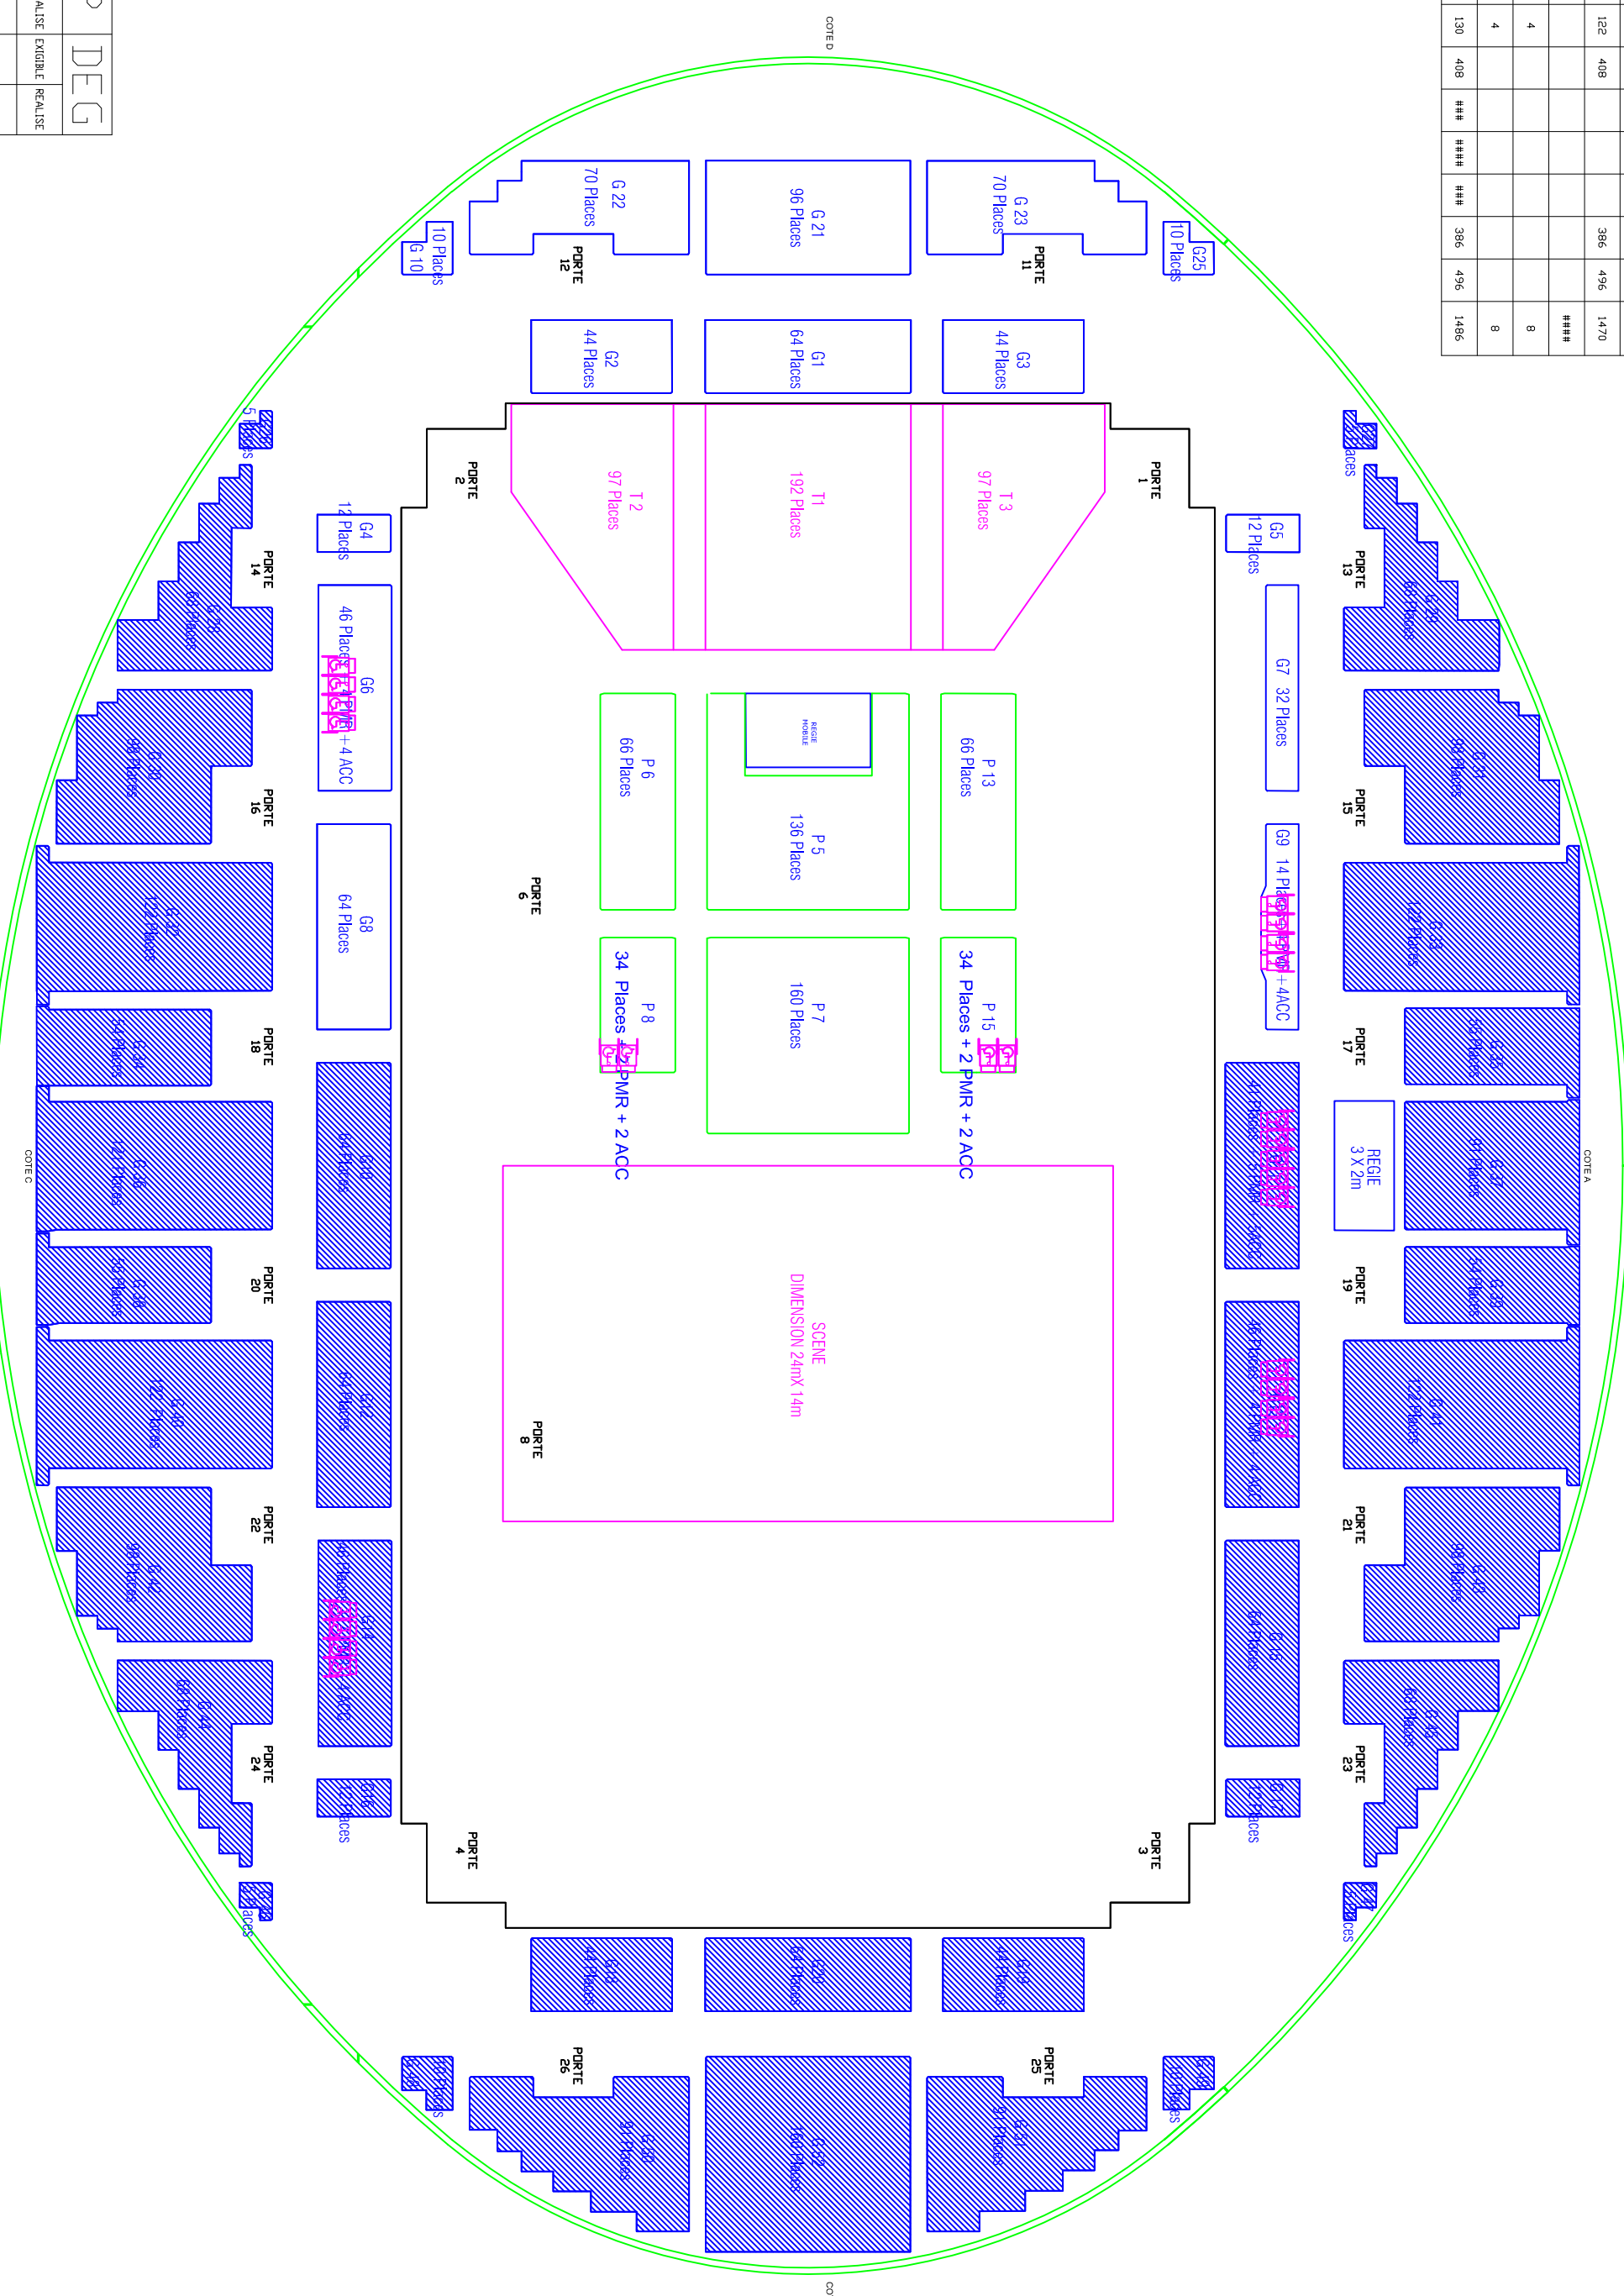

	GRADIN A	GRADIN B	GRADIN C	GRADIN D	TRIBUNE A	TRIBUNE B	TRIBUNE C	TRIBUNE D	PARTERE	TOTAL
PLACES ASSIS	58		122	408					386	496
PLACES DEBOUT										1470
PME	4		4							8
ACC	4		4							8
TOTAL	66	###	130	408	###	###	###	###	386	496
										1486

UP	DEG
EXIGIBLE	REALISE
EXIGIBLE	REALISE
EXIGIBLE	REALISE
EXIGIBLE	REALISE

LE PHARE
CHAMBERY METROPOLE

PETITE JAUGE ASSIS GRAND AXE BILLETTERIE

Dessiné par : Philippe Labbe
Date : 21.09.09