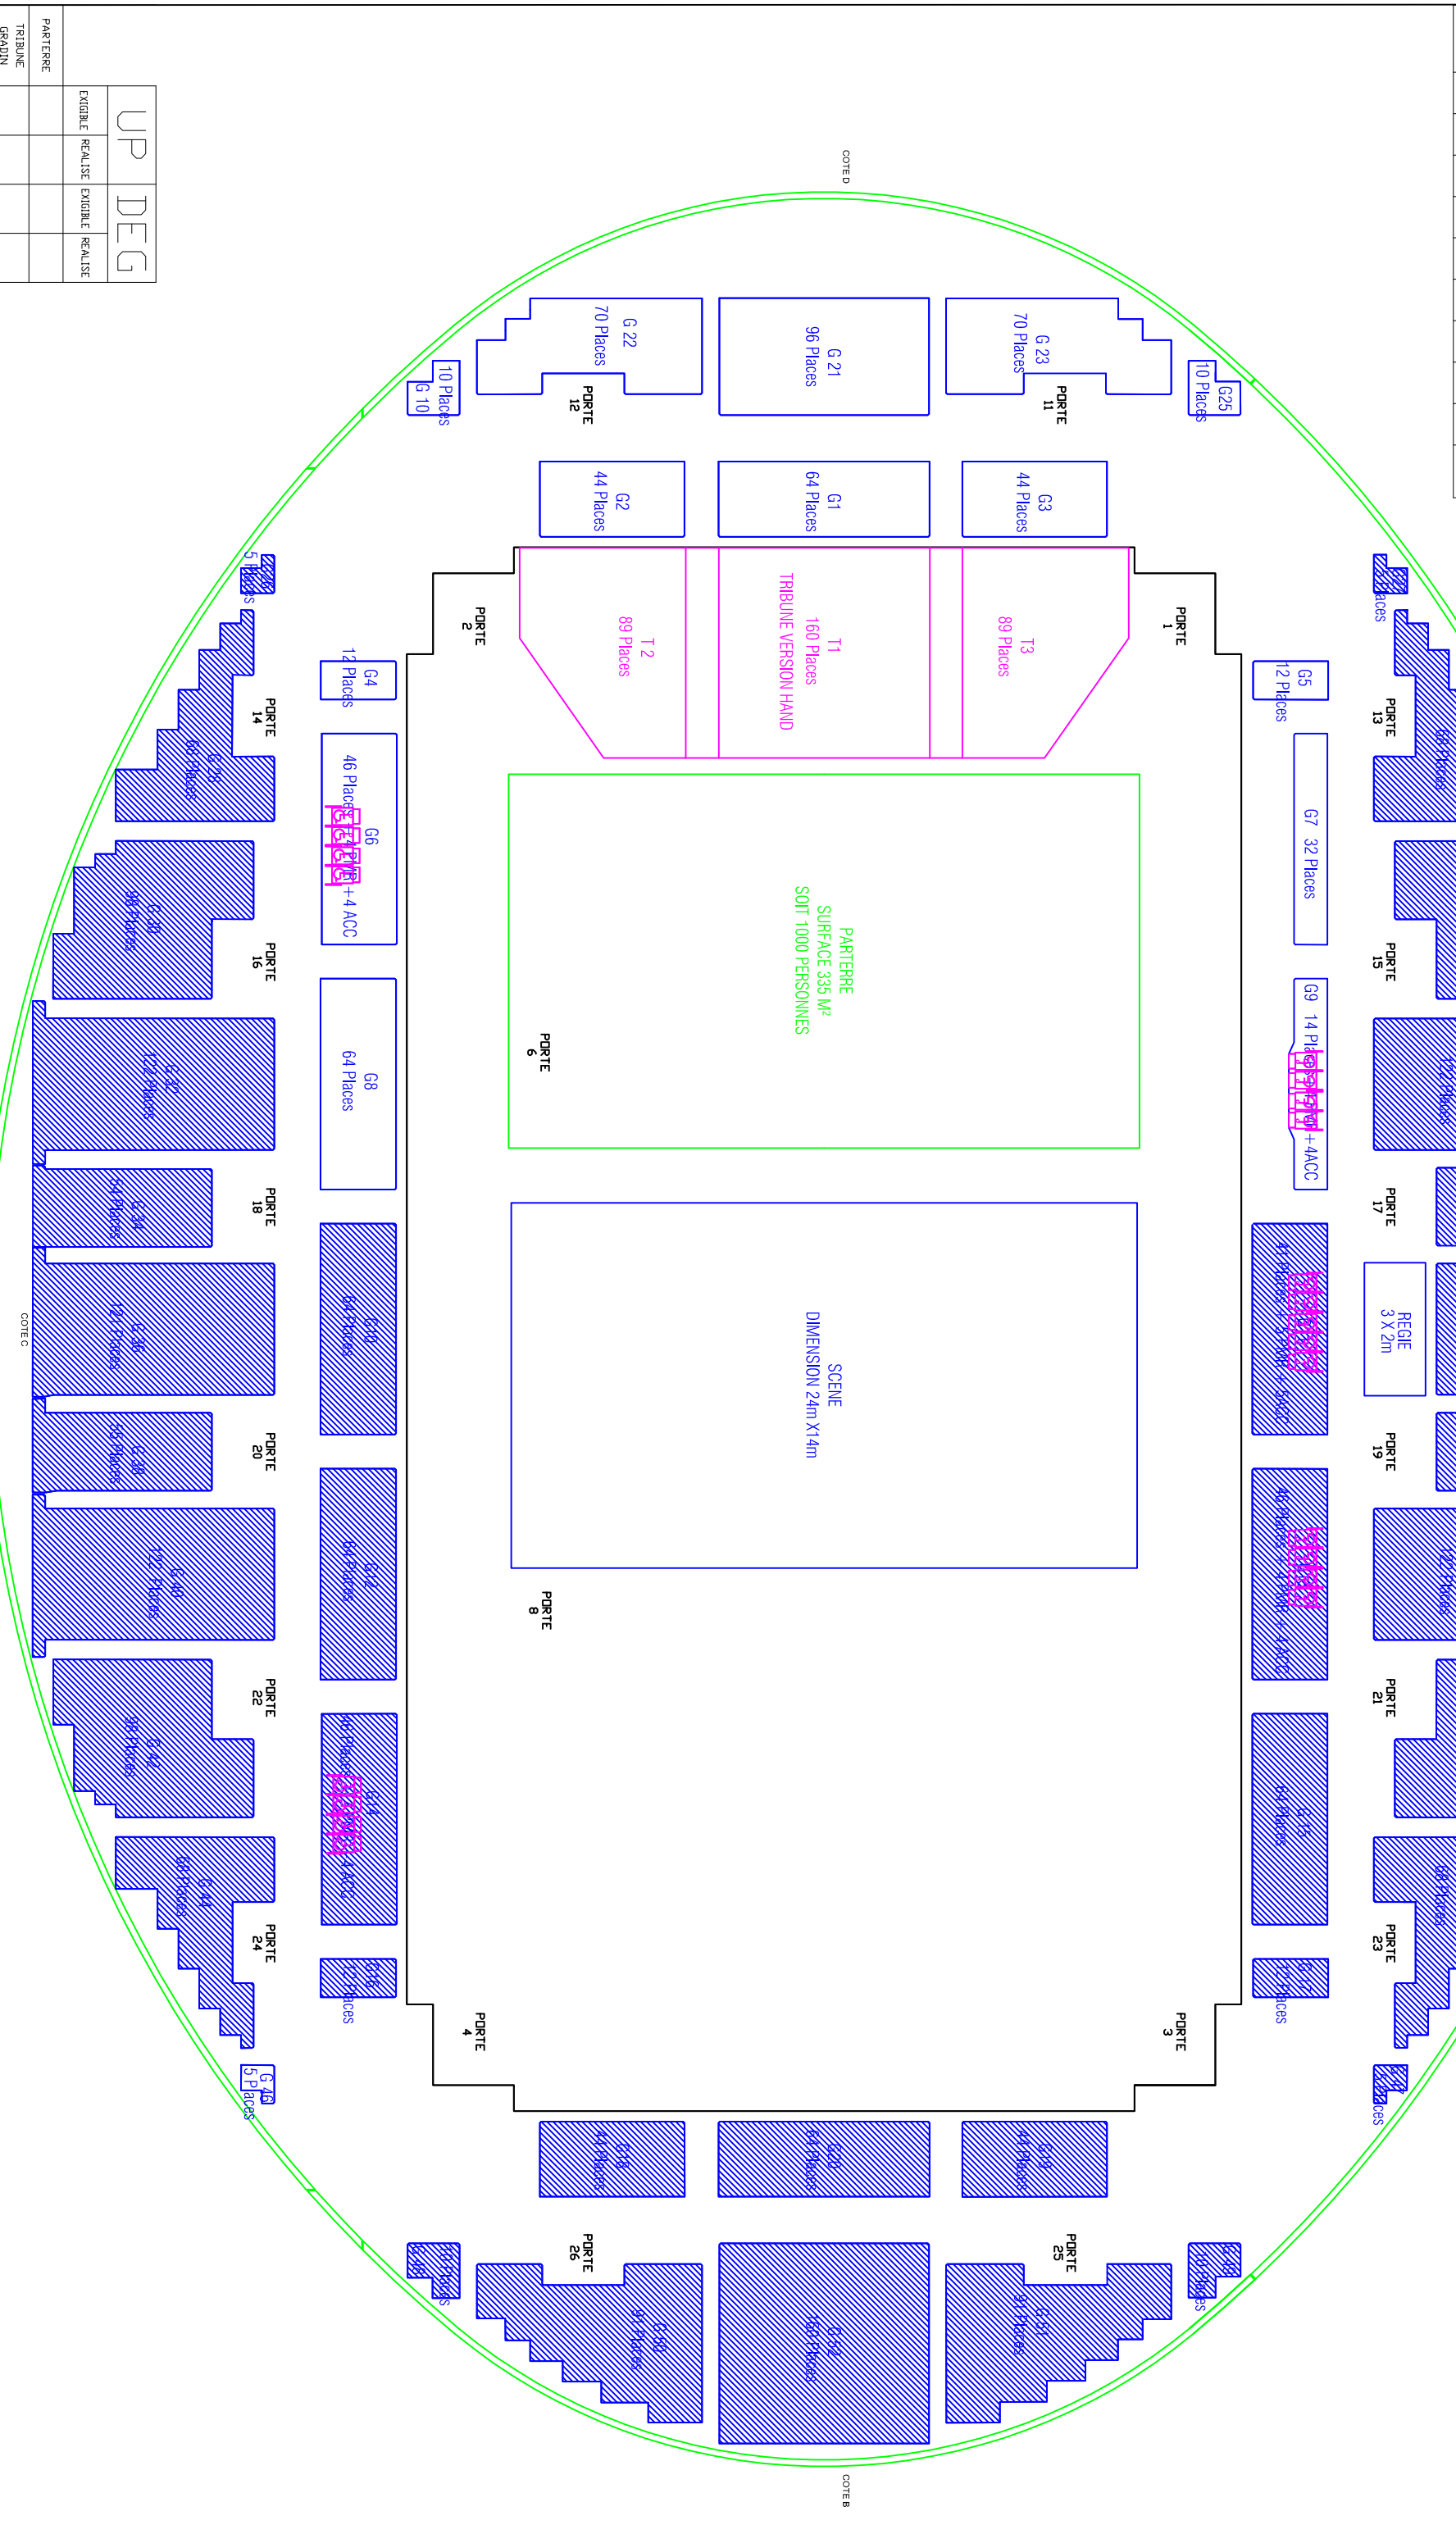

	GRADIN A	GRADIN B	GRADIN C	GRADIN D	TRIBUNE A	TRIBUNE B	TRIBUNE C	TRIBUNE D	PARTIERE	TOTAL
PLACES ASSIS	58		122	408					338	926
PLACES DEBOUT									1000	1000
PME	4		4							8
ACC	4		4							8
TOTAL	66	###	130	408	###	###	###	###	338	1000
										1942

UP	DEG
EXIGIBLE	REALISÉ
EXIGIBLE	EXIGIBLE
REALISÉ	REALISÉ

LE PHARE
CHAMBERY METROPOLE

PETITE JAUGE ASSIS DEBOUT GRAND AXE BILLETTERIE

Dessiné par : Philippe Labbe
Date : 21.09.09