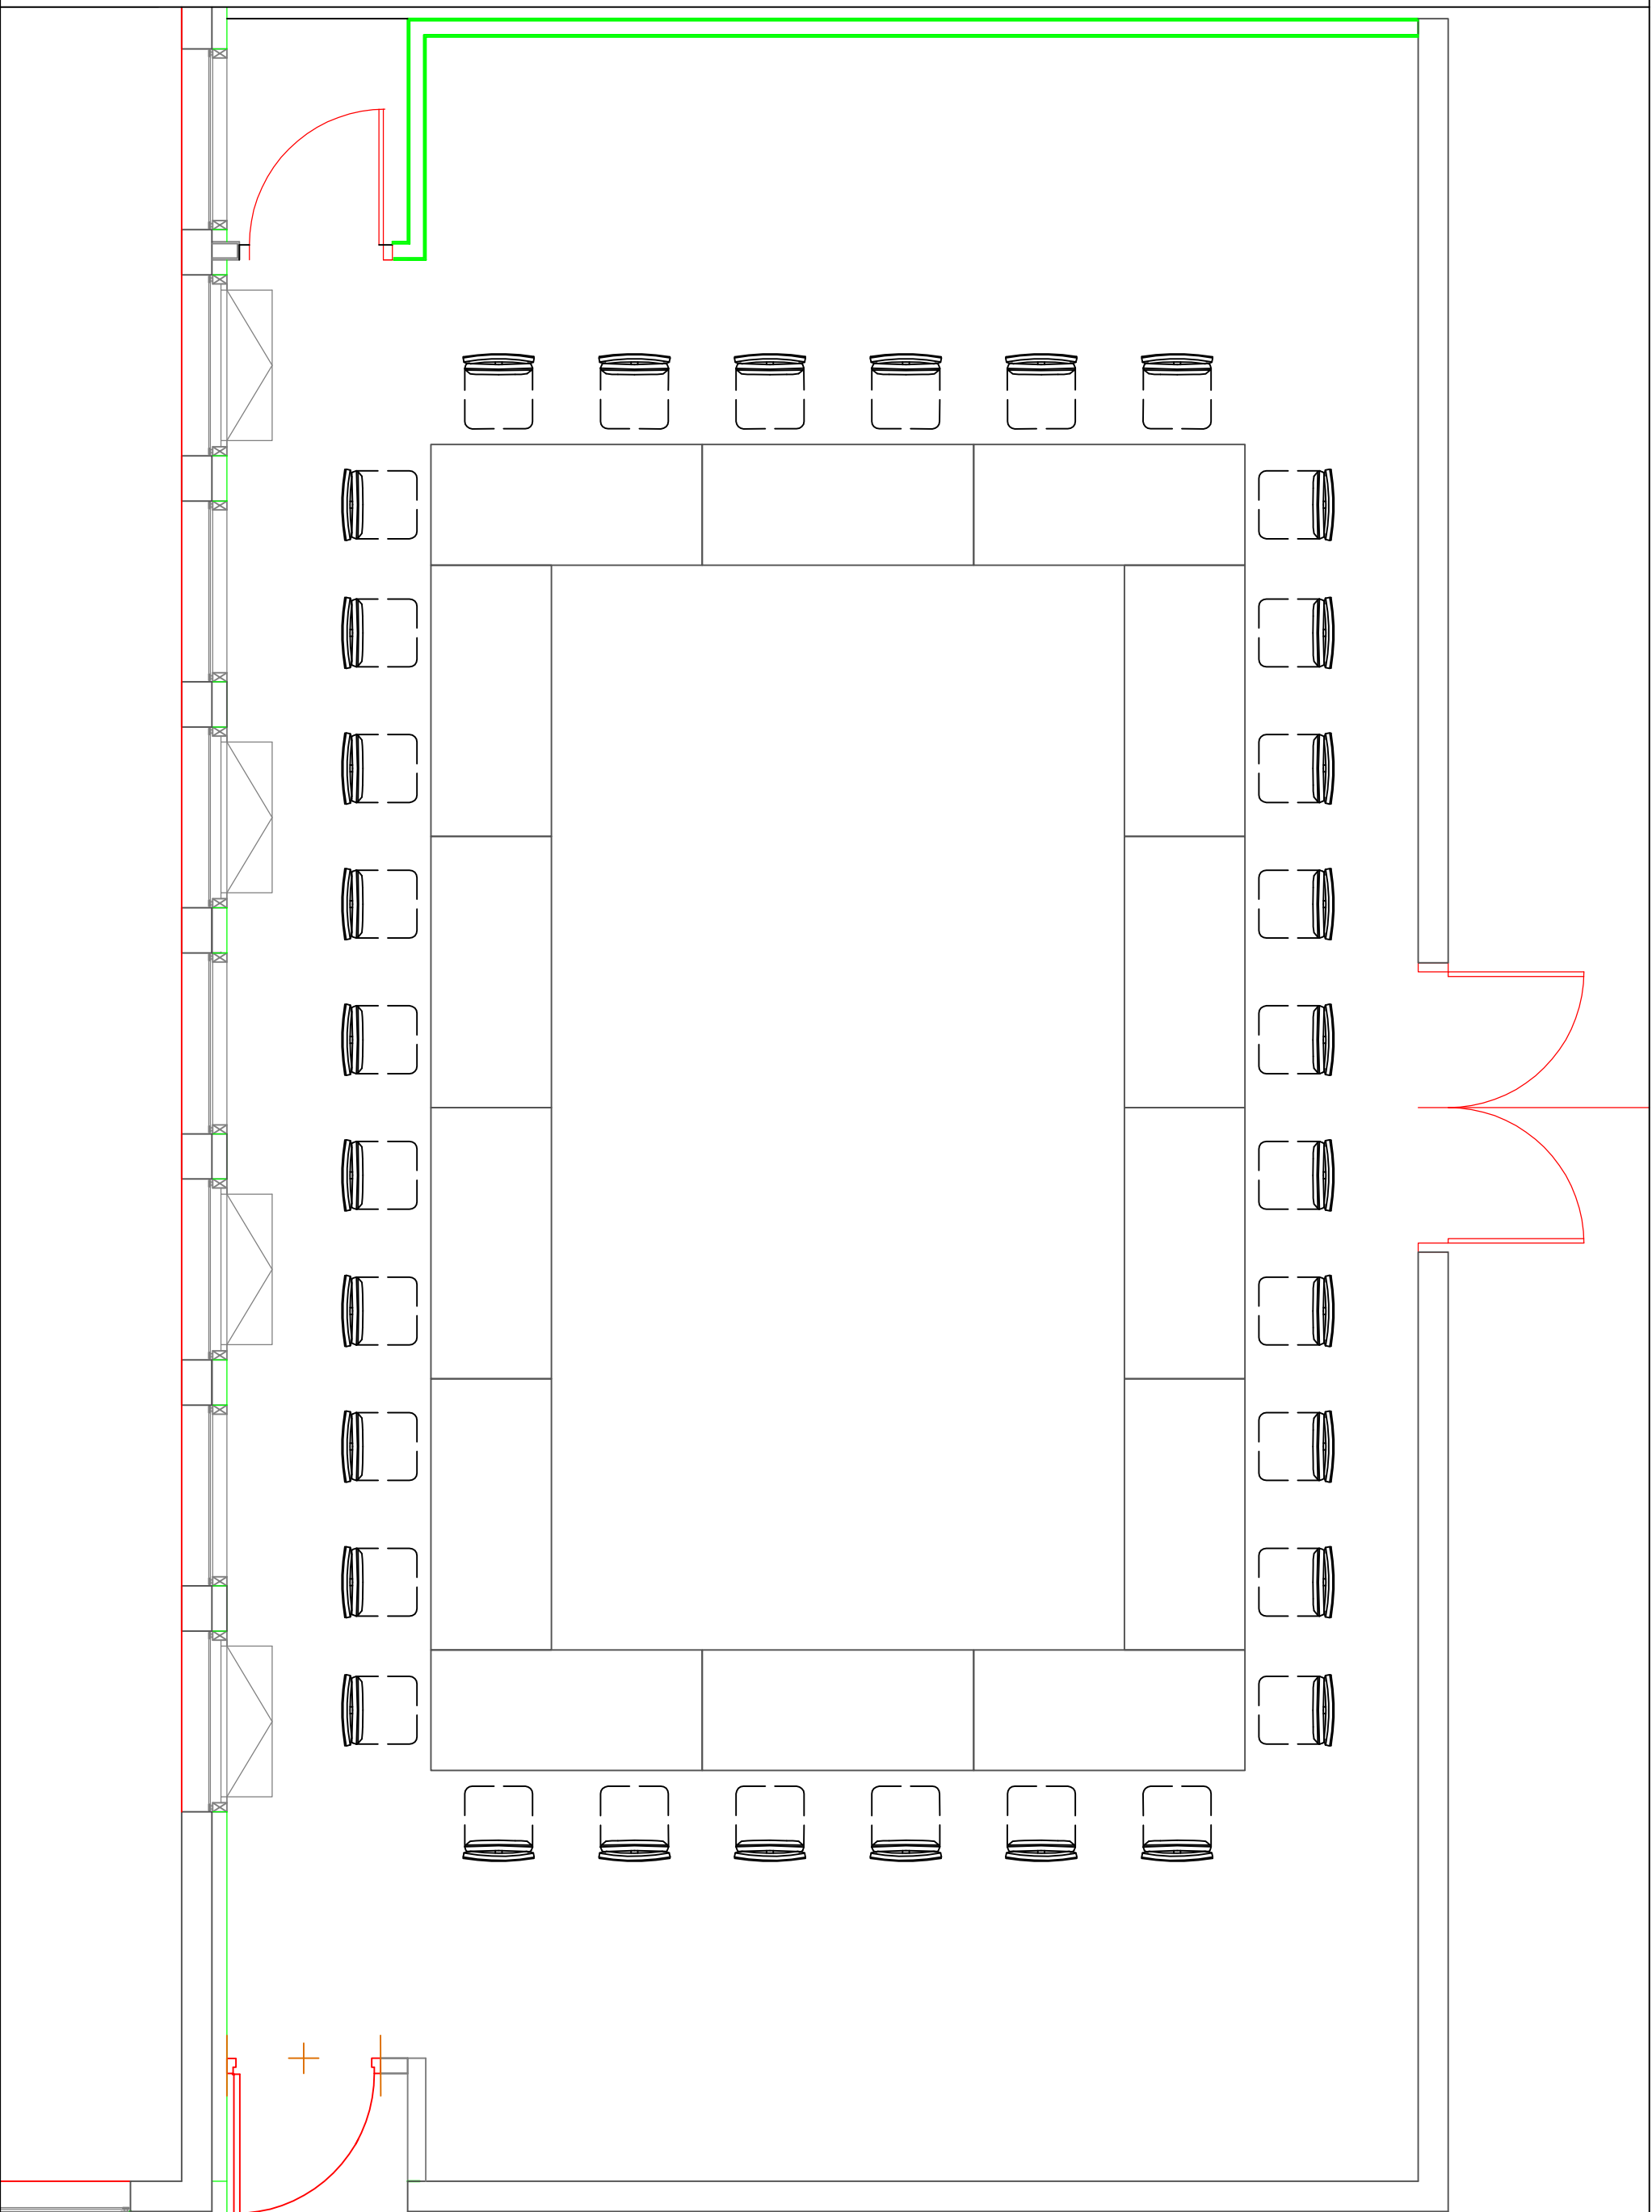

CONFIGURATION  
32 PLACES ASSISE

LE PHARE  
CHAMBERY

SALLE DE PRESSE VERSION REUNION

Dessiné par: Philippe Labbe  
Date: 06.12.08