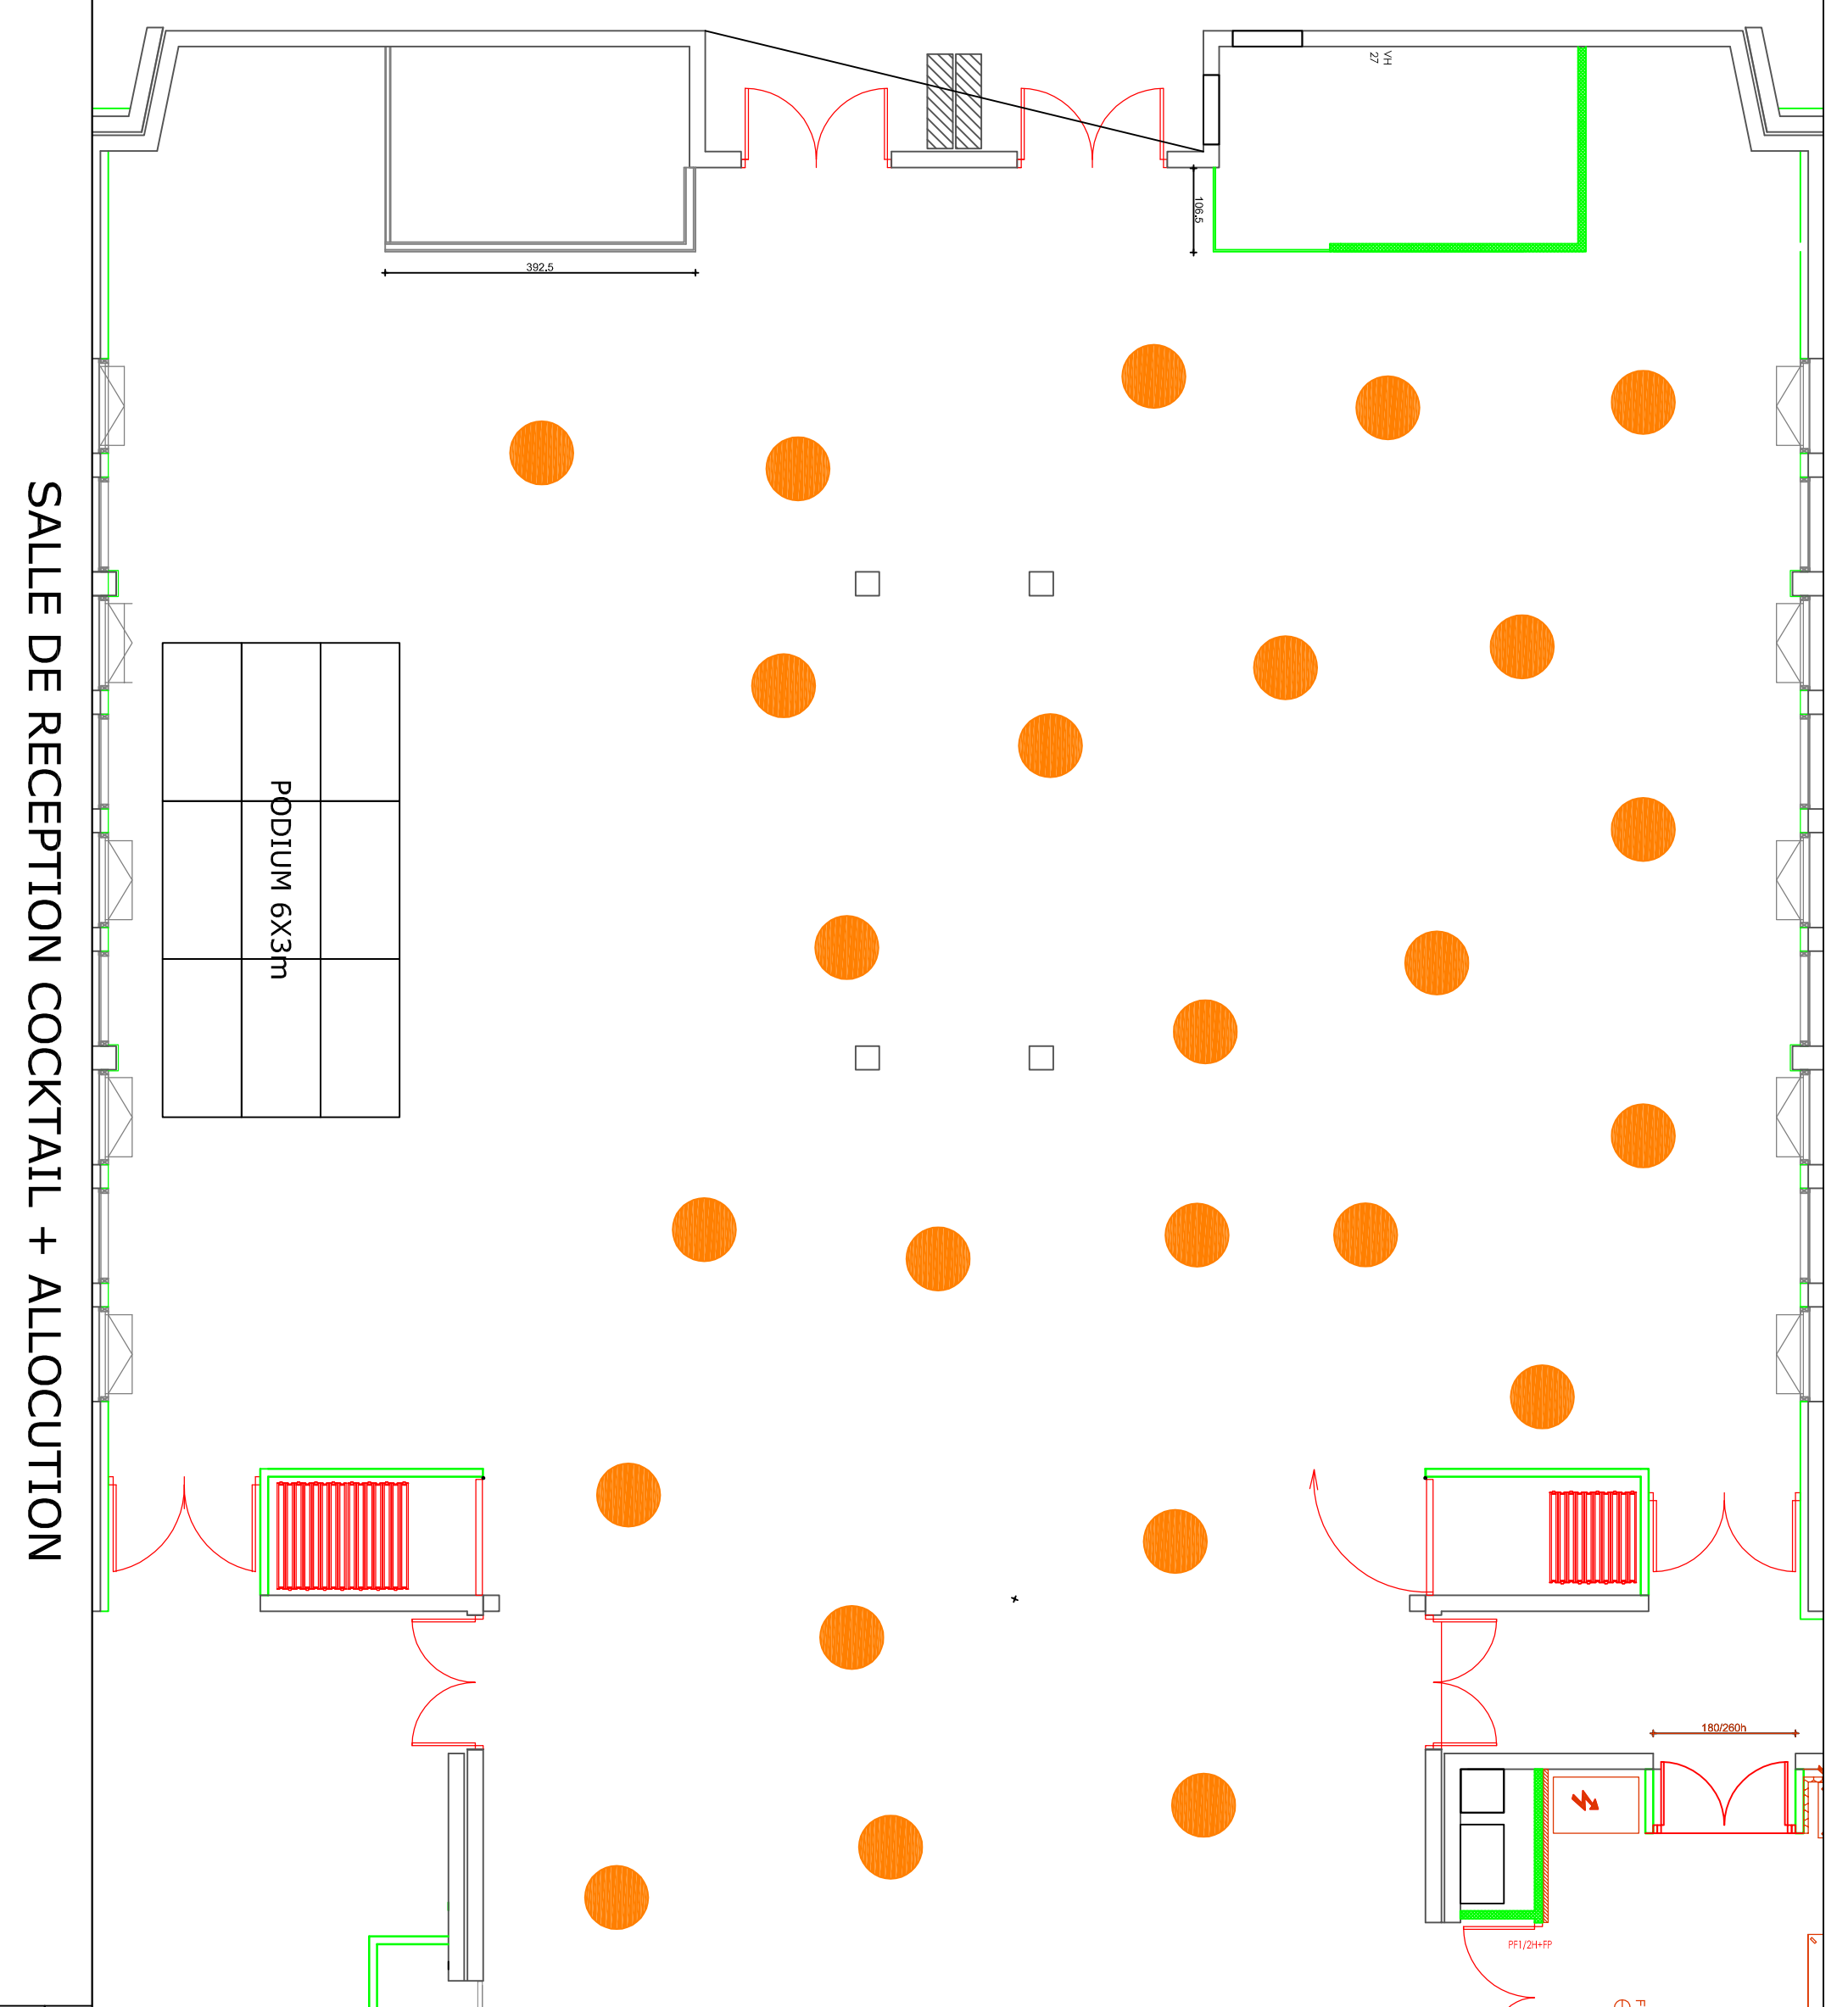

LE PHARE
CHAMBERY

CONFIGURATION

SCENE 6M X 3m

25 MANGES DEBOUT

1 BARS

CAPACITE 350 PERS

SALLE DE RECEPTION COCKTAIL + ALLOCUTION

Dessiné par : Philippe Labbe