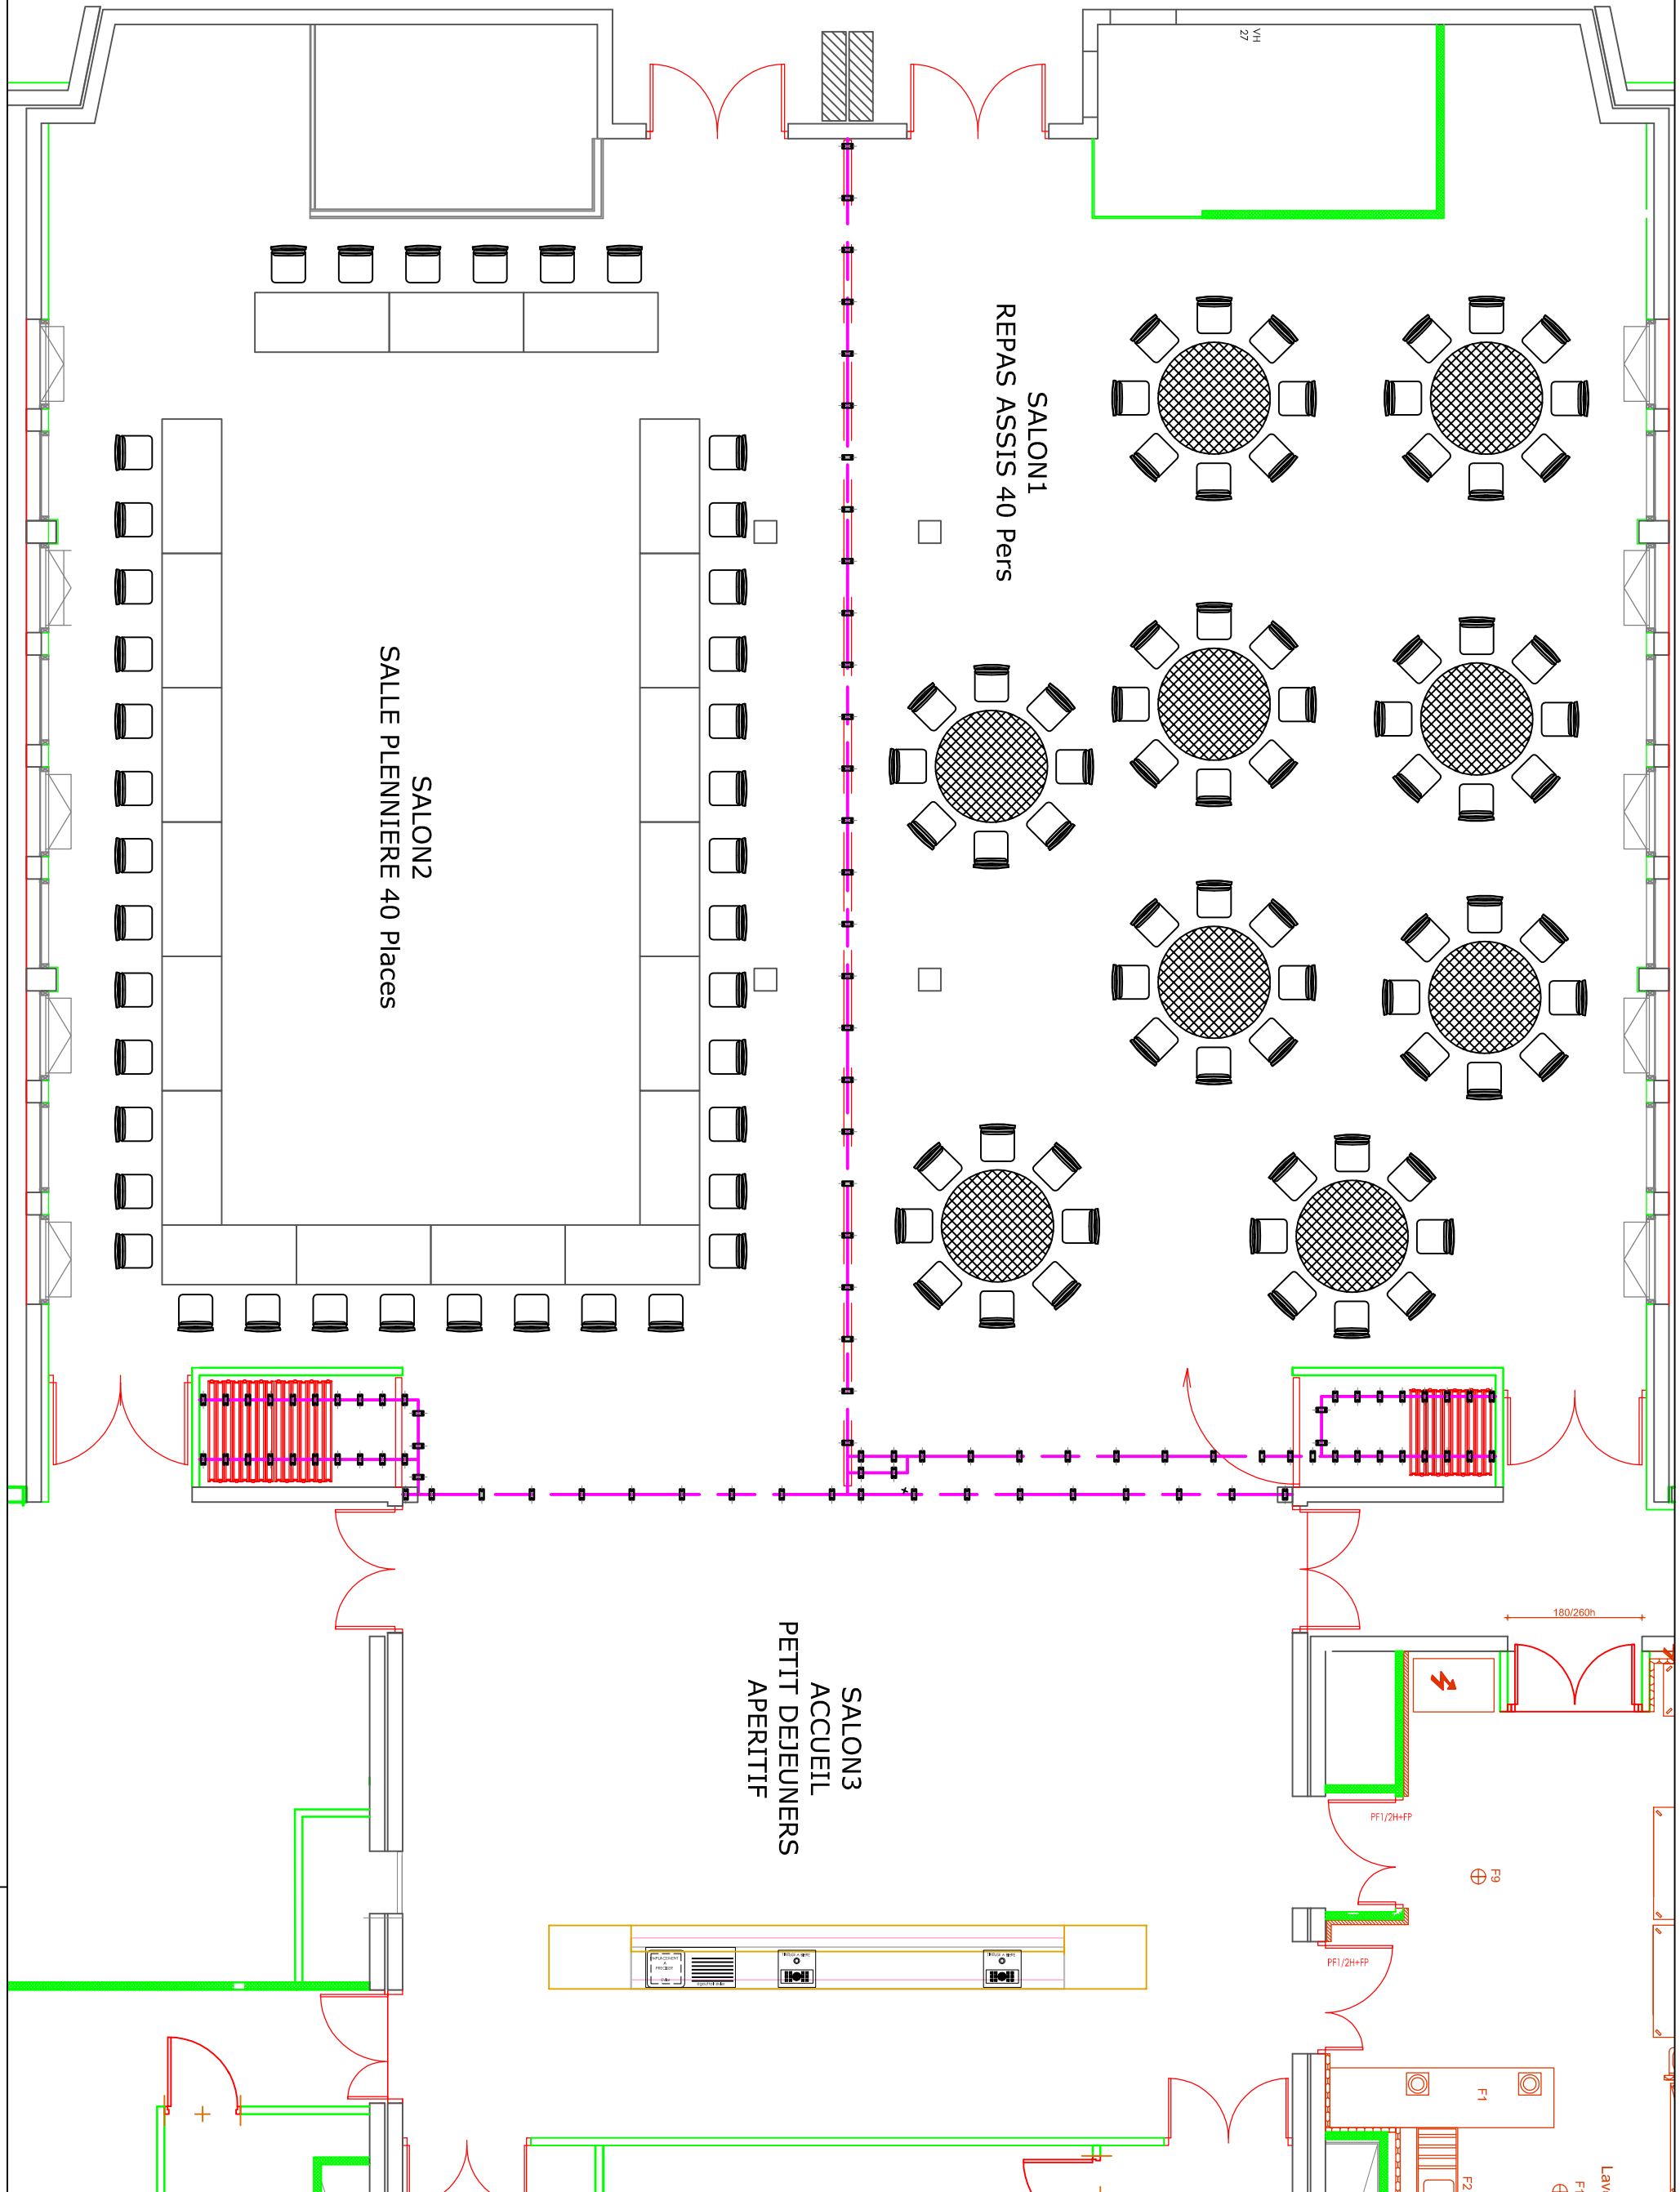

SALON 1
REPAS ASSIS
40 PERS

SALON 2
SALLE PLENNIERE
40 PERS

SALON 3
ACCUEIL/COCKTAIL

CONVENTION D'ENTREPRISE 40 PERSONNES