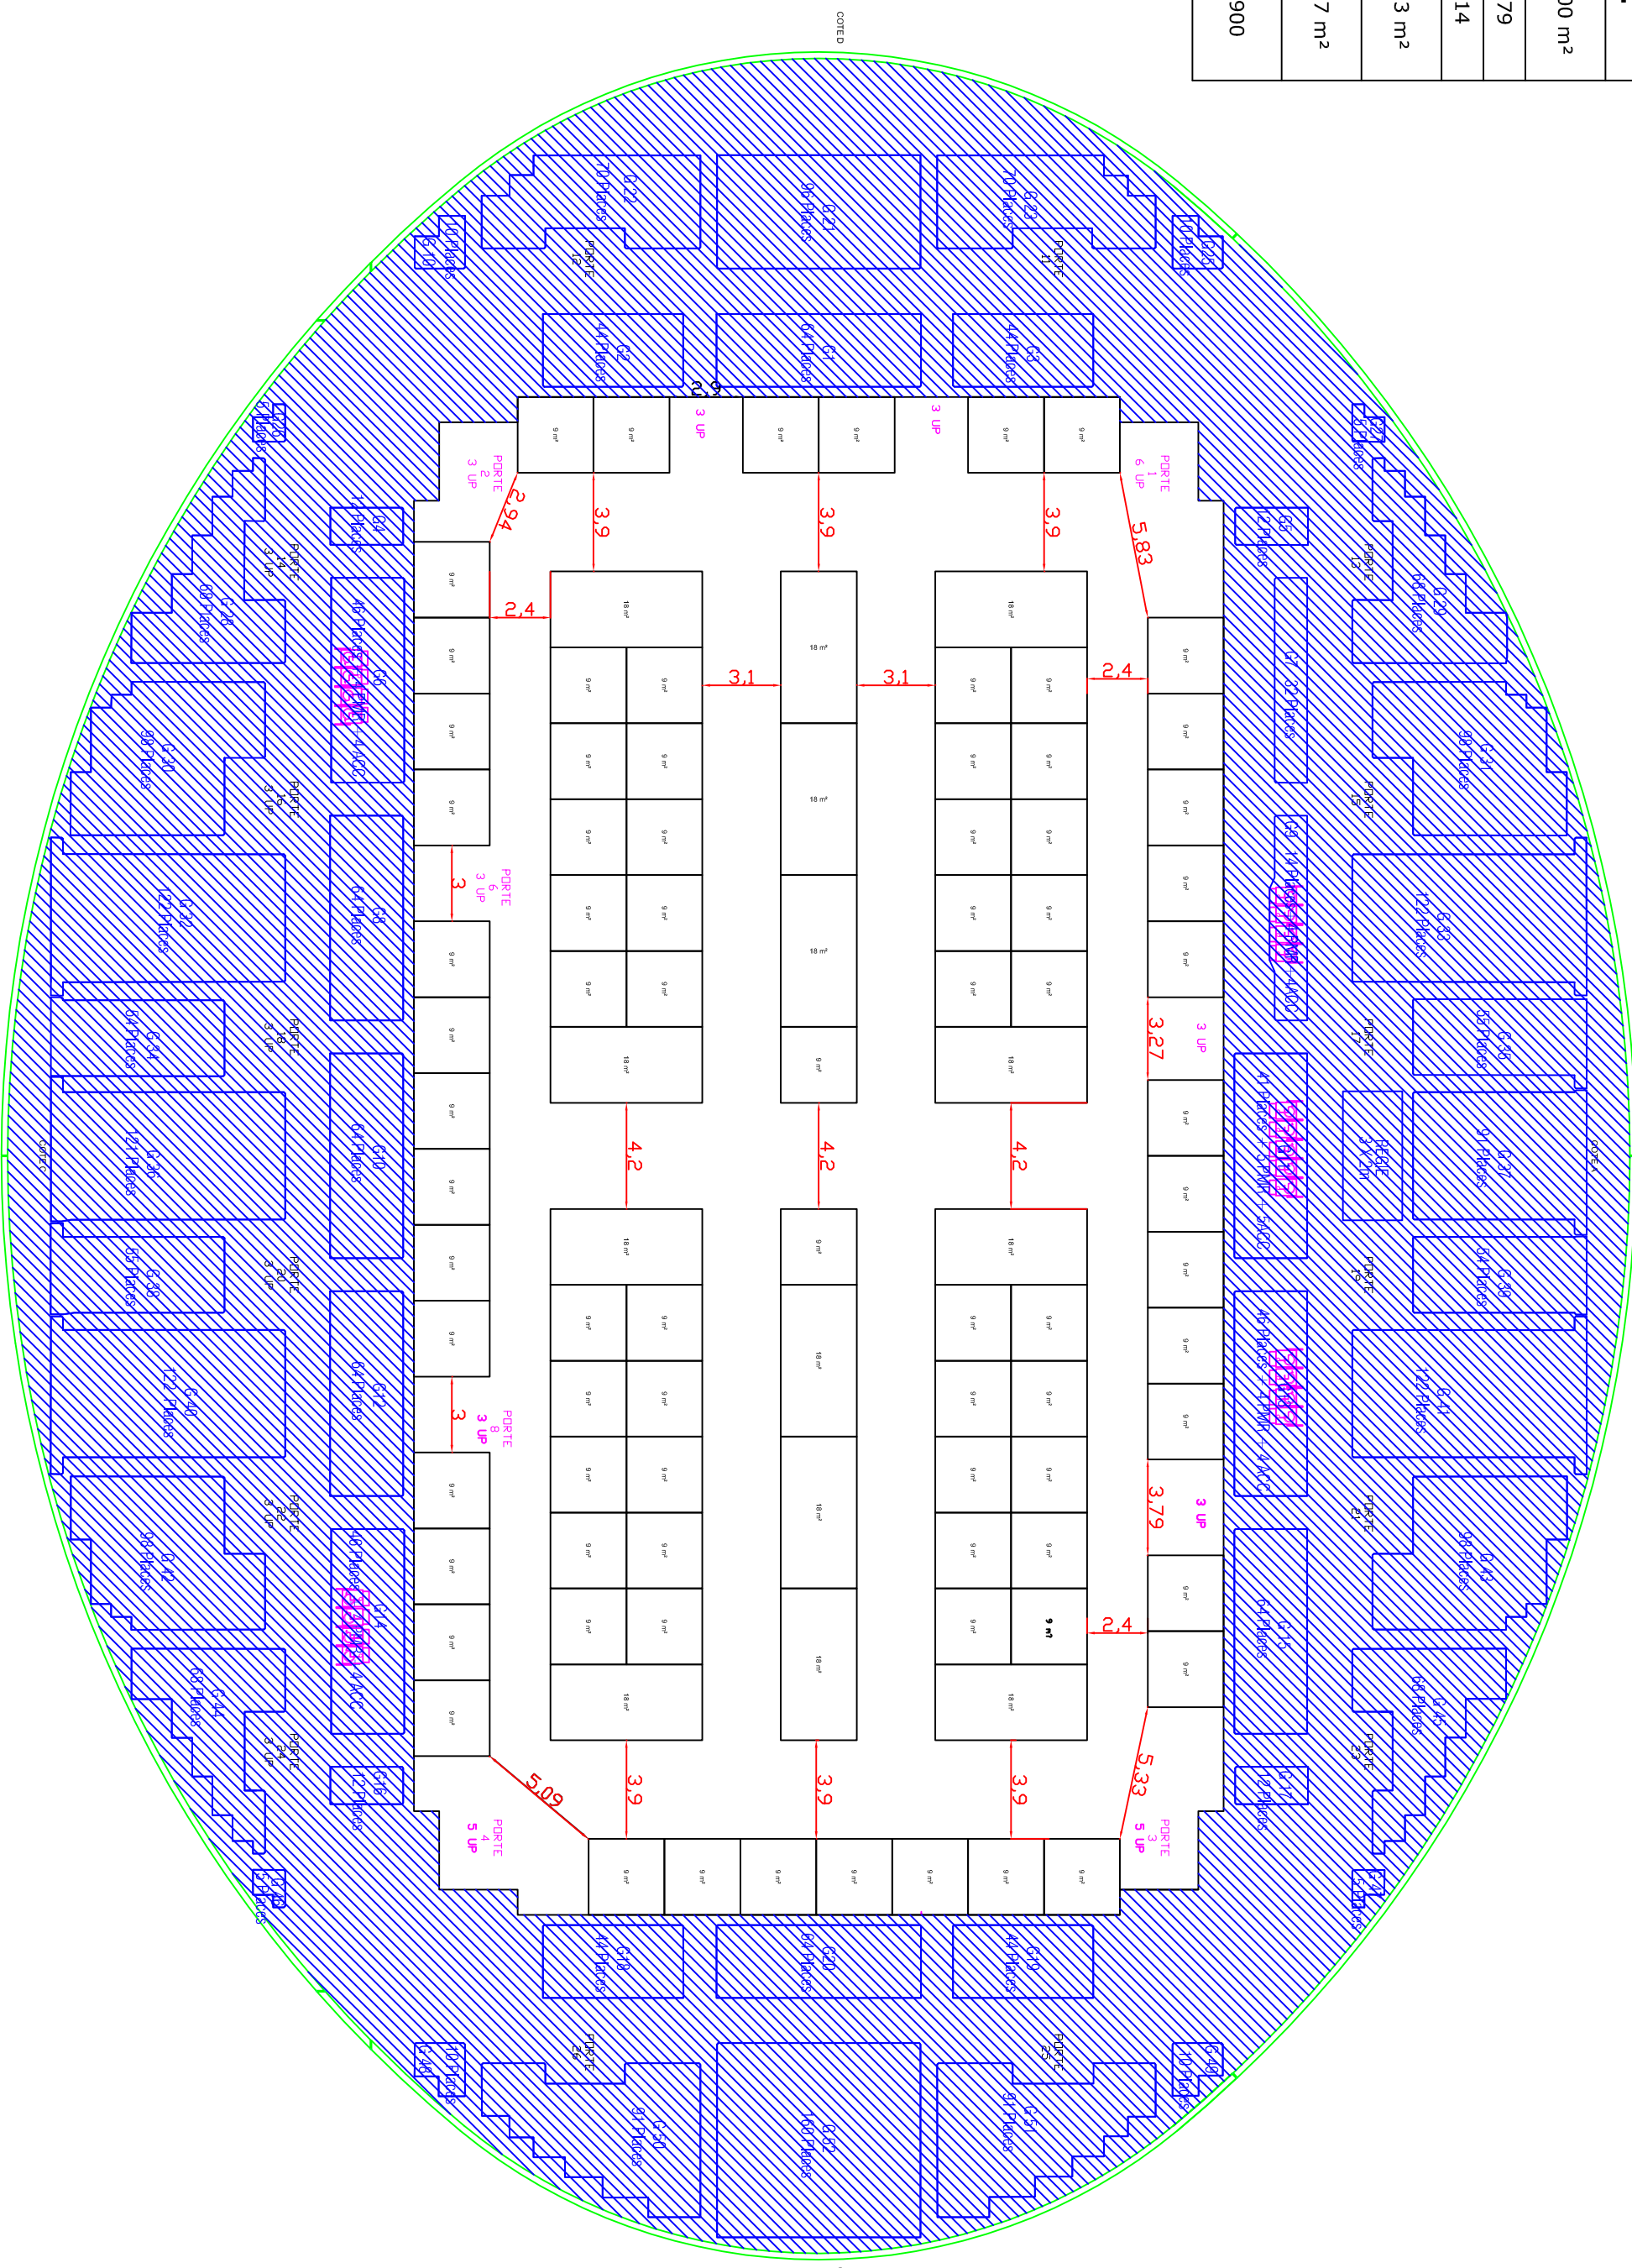

JAUGE

SURFACE BRUT	1900 m ²
STAND 9 M ²	79
STAND 18 M ²	14
SURFACE STAND	963 m ²
SURFACE CIRCULATION	937 m ²
EFFECTIFS ADMISSIBLE (EXPOSANTS, VISITEURS, PERSONNELS)	1900

	UP	DEG
CENTRE	VALER	CENTRE
HAUT	23	37
BAS	0	0
TOTAL	23	37

LE PHARE
CHAMBERY METROPOLE

SALON EXPOSITION

Dessiné par : Philippe Labbe

Date: 30.11.08