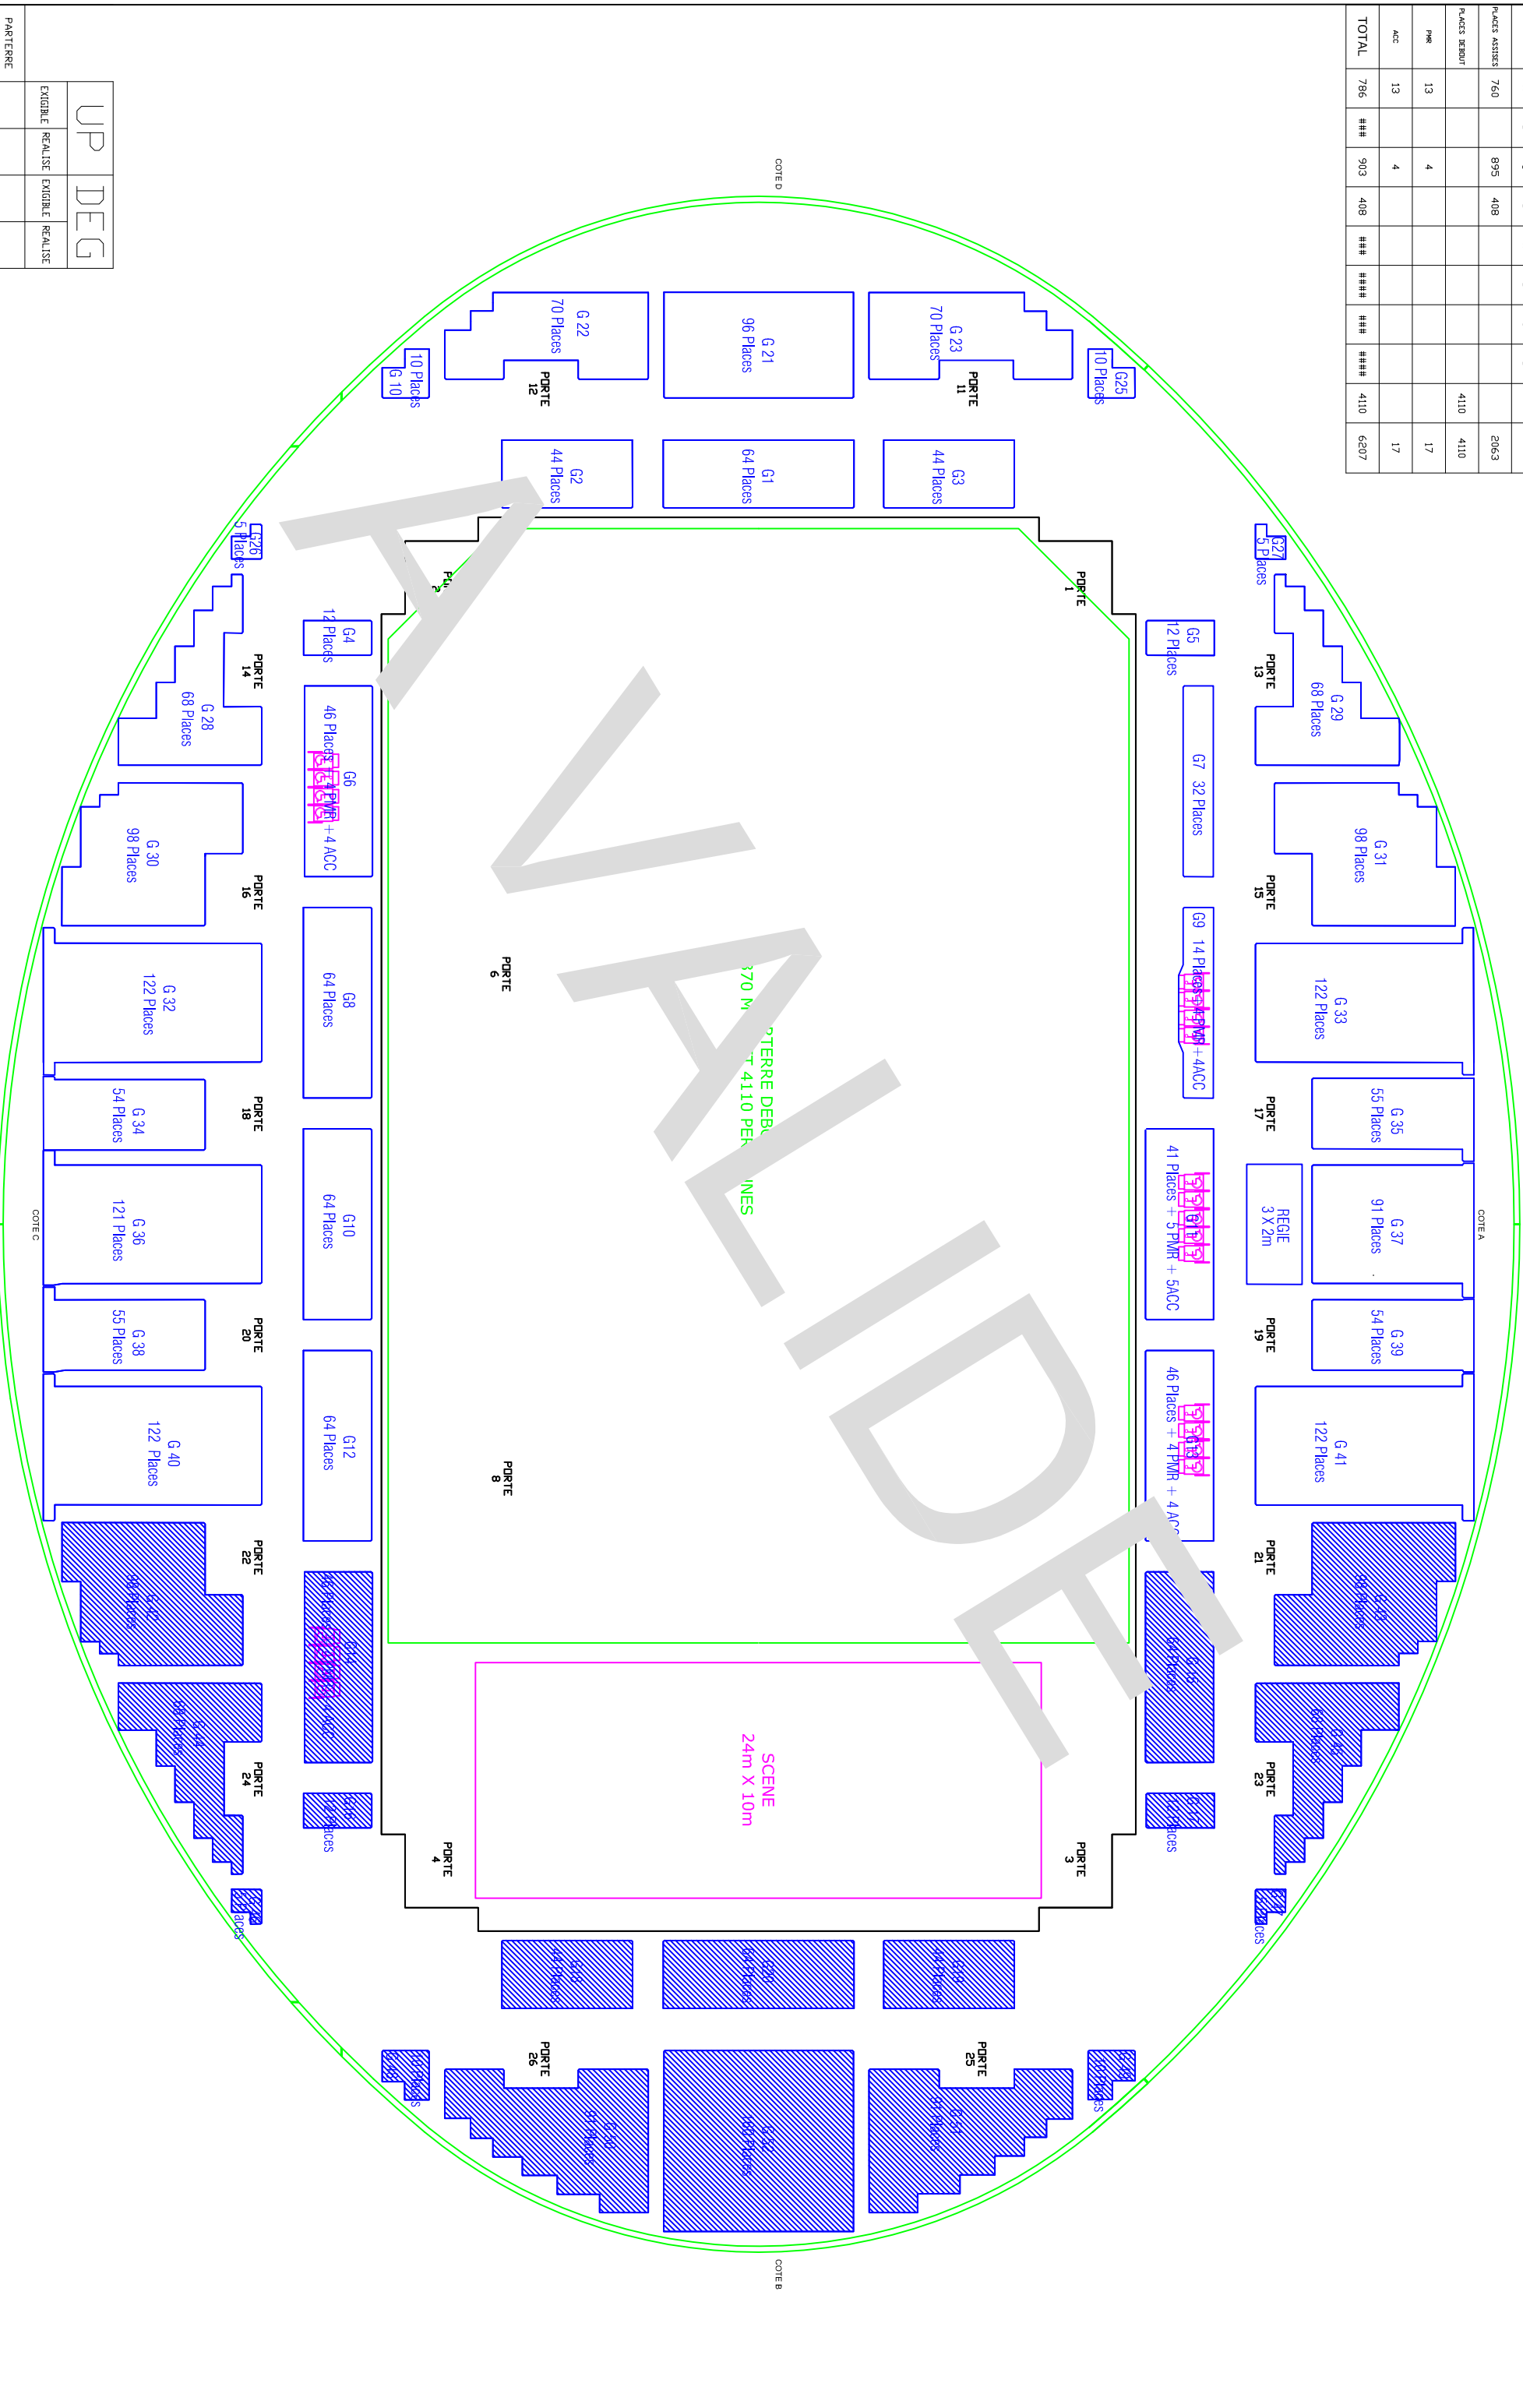

	GRADIN A	GRADIN B	GRADIN C	GRADIN D	TRIBUNE A	TRIBUNE B	TRIBUNE C	TRIBUNE D	PARTERRE	TOTAL
PLACES ASSIS	760		995	408						2063
PLACES DEBOUT									4110	4110
PME	13		4							17
ACC	13		4							17
TOTAL	786	###	903	408	###	###	###	###	###	4110
										6207

UP DEG

EXIGIBLE	REALISE	EXIGIBLE	REALISE

LE PHARE
CHAMBERY METROPOLE

TRES GRANDE JAUGE ASSIS DEBOUT GRAND AXE BILLETTERIE

Dessiné par : Philippe Labbe
Date : 19.09.09